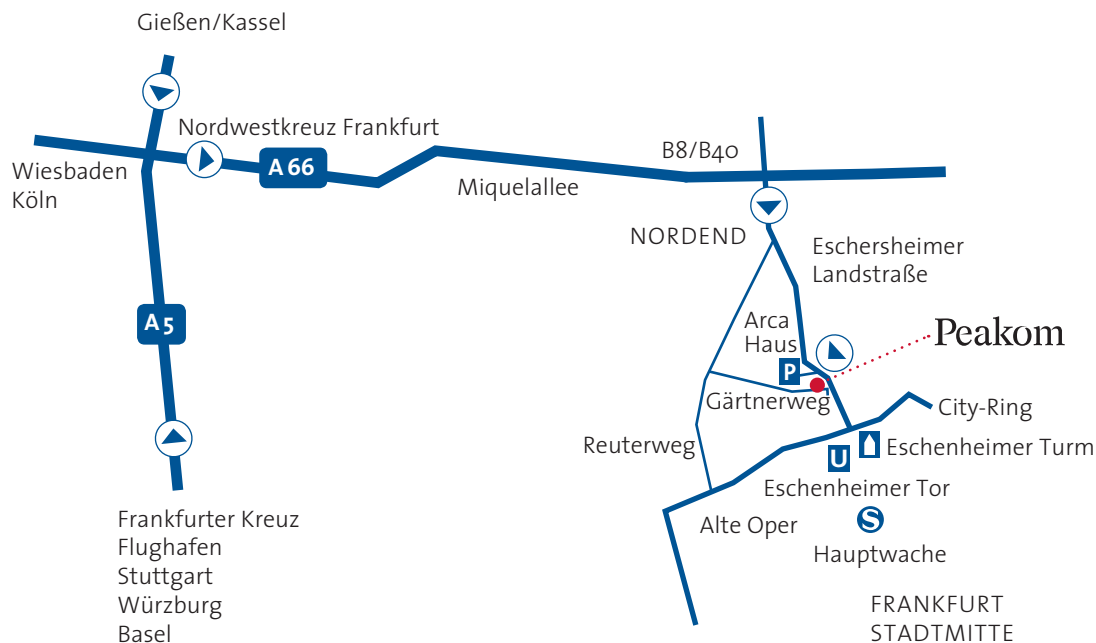

ANFAHRTSBESCHREIBUNG

Peakom GmbH

Gärtnerweg 4-8

60322 Frankfurt am Main

Mit dem PKW:

Wechseln Sie am Nordwestkreuz Frankfurt/M. von der A5 auf die A66 in Richtung Frankfurt-Miquelallee, Frankfurt-Stadtmitte. Fahren Sie auf der Miquelallee stadteinwärts. An der zweiten Ampel biegen Sie rechts ab in die Eschersheimer Landstraße. Folgen Sie der Eschersheimer Landstraße ca. 1,5 Kilometer. Am Arca Haus, Eschersheimer Landstraße 27, biegen Sie rechts auf den Kundenparkplatz des Arca Hauses ab. Dort können Sie Ihren Wagen auf einem Peakom Parkplatz abstellen.

Mit und -Bahn oder mit Taxi:

Vom Flughafen mit dem Taxi für ca. 30 Euro direkt in den Gärtnerweg oder mit der S8 und S9 zur Hauptwache.

Vom Hauptbahnhof mit S1 bis S9 zur Hauptwache.

Von der Hauptwache mit U1, U2 und U3 zur U-Bahnhaltestelle Eschenheimer Tor, Ausgang Eschersheimer Landstraße/Bockenheimer Anlage. Von dort aus sind es ca. 2 Minuten zum Gärtnerweg.

Got-Lost-Line:

+49.69.4 05 78.100